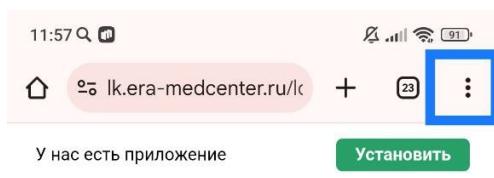

Установка приложения Эра на Android - Chrome

Для установки приложения через Chrome существуют 2 способа.

Зайдите на сайт <https://lk.era-medcenter.ru>

1 Способ (самый простой):

В верхней части экрана сайта должна отображаться панель с кнопкой установки приложения. По нажатию кнопки Установить браузер предложит установку приложения на ваше устройство.

У нас есть приложение

Установить

Если данная панель не отображается, переходим ко второму способу

2 Способ:

1. Нажмите кнопку с 3-мя точками в правом верхнем углу страницы

2. Нажмите кнопку «Добавить на гл. экран»