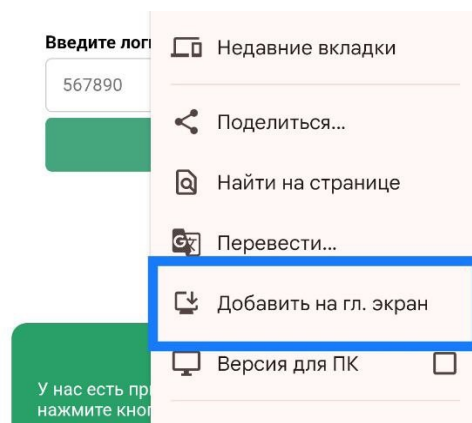

У нас есть приложение

Установить

Если данная панель не отображается, переходим ко второму способу

2 Способ:

1. Нажмите кнопку с 3-мя точками в правом верхнем углу страницы

2. Нажмите кнопку «Добавить на гл. экран»

3. Нажмите кнопку «Установить» и ярлык версии появится на рабочем экране устройства